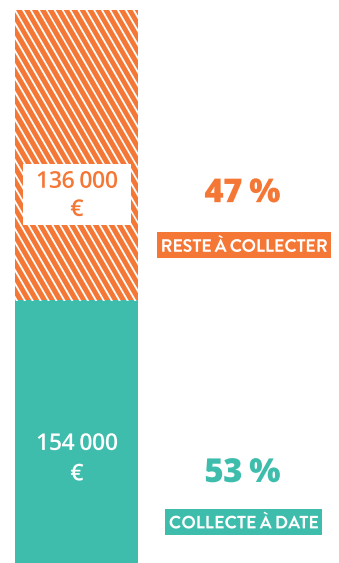

NOS BESOINS 2024

Données à fin juillet 2024

DEVENEZ AMBASSADEUR RCF !

Dans cette *Lettre*, vous découvrirez notre nouvelle grille des programmes pour l'année 2024-2025. Si vous souhaitez partager la joie autour de vous, n'hésitez pas : devenez ambassadeur de votre radio en distribuant le programme à vos familles, vos amis, vos proches qui n'écoutent pas encore RCF et qui sont en quête d'un média qui porte un regard positif sur l'actualité, ouvert aux autres et au monde. Vous pouvez également vous rapprocher de votre radio pour devenir bénévole. N'hésitez pas à nous contacter pour en savoir plus.