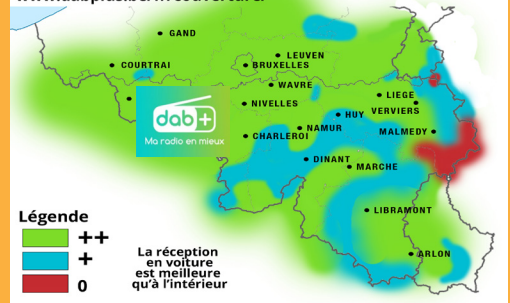

OÙ ET COMMENT ÉCOUTER 1RCF BELGIQUE ? EN DIRECT, PARTOUT EN BELGIQUE FRANCOPHONE

1. 1 SUR VOTRE POSTE **RADIO DAB+** EN SÉLECTIONNANT "1RCF BELGIQUE", NORMALEMENT EN 1ÈRE POSITION SUR VOTRE ÉCRAN
2. 2 SUR INTERNET SUR LE SITE **RCF.BE** OU **RCF.FR** CHOISISSEZ BIEN VOTRE REGION A DROITE DU LOGO RCF
3. 3 SUR L'APP MOBILE "RCF" EN SÉLECTIONNANT "1RCF BELGIQUE"

Couverture DAB+ belge francophone - Déc 2021
2021 : 75% de déploiement - 2023 : 99% de déploiement
www.dabplus.be/fr/couverture/