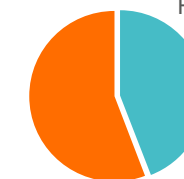

BAROMÈTRE DES DONNS

Vous le savez, pour diffuser ses programmes, RCF compte sur votre générosité. Au début du mois de juin, nous avons collecté un cinquième-de notre budget annuel. La deuxième partie de l'année sera déterminante pour votre radio.

Par avance, merci de votre générosité !