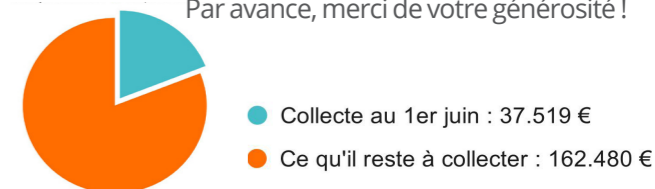

BAROMÈTRE DES DONNS

Vous le savez, pour diffuser ses programmes, RCF compte sur votre générosité. Au début du mois de juin, nous avons collecté un cinquième de notre budget annuel. La deuxième partie de l'année sera déterminante pour votre radio.
Par avance, merci de votre générosité !