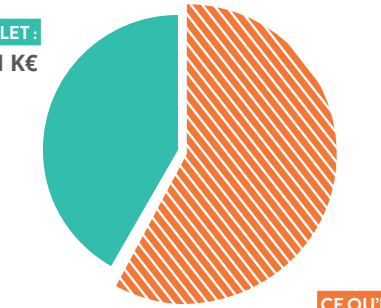

CE QU'IL RESTE À COLLECTER D'ICI LA FIN DE L'ANNÉE : 96 K€

Chaque don est précieux pour votre radio.

Vous êtes **630 000 AUDITEURS à nous écouter chaque jour**

1 AUDITEUR SUR 10 seulement est donateur, et vous ?

Conception : atelier4 - Photos : RCF - Marco Maman - GabeleBS / Stock - Eric Gamaux / AGO VANDEKERKEN / BRIFF